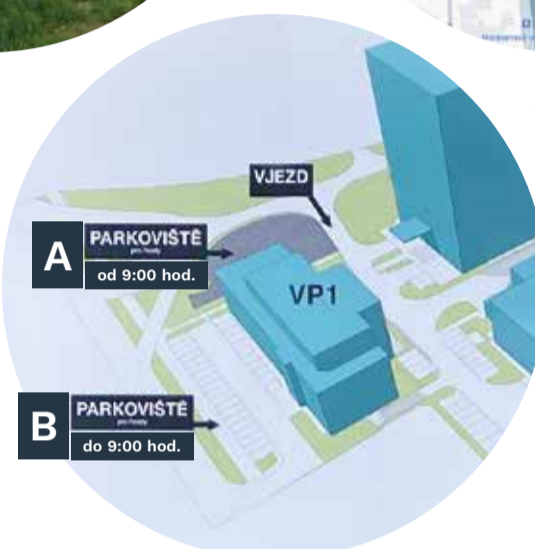

Přesná adresa:

VIENNA POINT
Vídeňská 188/119D
Brno 619 00
11. patro

13ti patrová budova,
sjezd D1 směr Vídeň

GPS souřadnice:
49°09'08.5"N 16°36'08.2"E

Pokud k nám přijedete před 9.00 hodinou ranní, zaparkujte na parkovišti B. před nízkou budovou. Od 9:00 je pak pro návštěvy k dispozici parkoviště A, přímo naproti výškové budově VIENNA POINT.

PARKOVIŠTĚ PRO NÁVŠTĚVY

od 9:00 hod.

Parkoviště před hlavní závorou, naproti výškové budově vienna point.

PARKOVIŠTĚ PRO NÁVŠTĚVY

Parkoviště před nízkou budovou, souběžně s rychlostní silnicí.

VIENNA POINT
VSTUP DO BUDOVY
11. PATRO VPRAVO
OD VÝTAHU